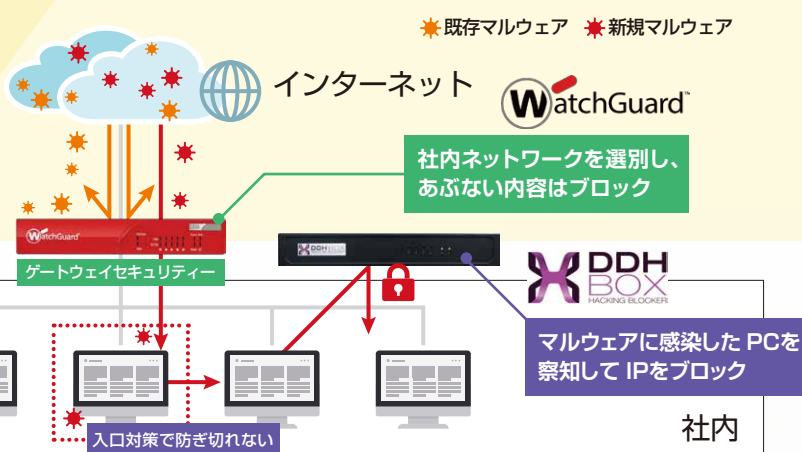

コンパスのWebプロモーションプラン

御社ホームページに、さらなる活躍の舞台を!

急激にニーズが高まっているWeb業界。御社のホームページを同業他社のものと差別化しつつ優位性を獲得し、365日24時間稼働する優秀な営業マンとして活躍させるための、サポートプランを提供します。

検索エンジン対策や HP 更新の指針に

ホームページのアクセス数のデータを活かし、検索エンジン対策や新しい記事の作成、ブログ執筆などのホームページ更新の際の指針としてご使用いただけます。

事業計画の立案・戦略設計の資料に

取得したアクセス数を解析し、顧客のニーズの吸い上げなどの事業としての効果測定を行い、事業計画の立案・戦略設計の資料としてご使用いただけます。

サービス内容

ホームページアクセス数の取得

GoogleのWeb用サービスなどを使用し、ページの閲覧数・流入経路・訪問ユーザーの属性などのデータを取得します。

アクセス数レポートを発行

取得したホームページのアクセスデータを、専門用語を排除した詳細な月次レポートとして発行いたします。

サービス基本料金(税込)

アクセス数レポート提出	5,500円/月より

オプション(税込)

※ホームページの規模、仕様等によって金額が異なります

アクセス解析設置	アクセス解析ツールの導入	5,500円より*
検索順位分析	指定キーワードでの検索順位を計測	5,500円/月より
広告運用分析	Web広告運用解析	お見積り
広告運用代行	Web広告運用代行	お見積り

コンパスのセキュリティ対策機器

情報システムのセキュリティ問題が発生すると、業務に支障が出るほかに、個人情報漏えい、企業の信頼失墜に繋がります。入口対策・出口対策機器の導入によって、低コストで簡単に、強固なネットワーク・セキュリティを実現します。

入口対策

「高性能」、「シンプル」、「低コスト」。

安心のセキュリティを簡単に導入。

サイバー攻撃による情報漏えいやビジネスの停止の被害・損失を防止。迷惑メールも最大98%まで削減可能です。

Web安心サポート®と同時お申込みで
月額1,000円 Off

サービス提供価格(税込)	月額10,450円
ウォッチガード機器代保守料5年付き	+Web安心サポート® 月額 9,350円

※PCIにインストールするウイルスソフトは別途となります。

出口対策

ウイルスに侵入されても出口をガード。

サイバー攻撃から中小企業を守る。

サーバへの不正通信を自動で検知・遮断。公官庁レベルの通信監視を自動化した画期的なシステムです。

調査・対策が無償の三井住友海上サイバー保険つき(年間300万円まで)

サービス提供価格(税込)	DDH BOX 本体機器*1	310,200円
	設置費用	55,000円
	システム利用料(プラン10)*2	月額 16,500円

※1 リースも可能です。月額費用はお問合せください。

※2 システム利用料に含まれるもの:監視対象端末10台まで、C2サーバリストの更新、本体機器のセンドバック保守、サイバー保険(年間300万円)、サポート受付